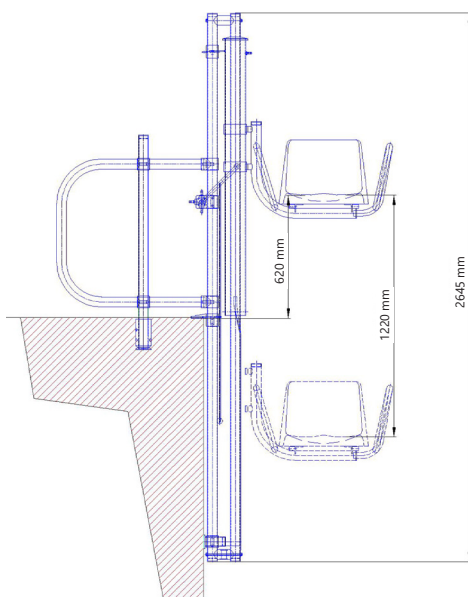

## SCHNELLE INSTALLATION

Es ist keine Unterwassermontage notwendig, ein Befestigungspunkt am Beckenrand ist ausreichend. Der Lift wird mit Haushaltswasserdruck betrieben.

Variante A: **Versenkte Konsole**

Variante B: **Verschraubte Konsole**

## Spezifikationen

<b>Traglast</b>	130 kg
<b>Hubhöhe Standard</b>	1220 mm
<b>Hubhöhe optional</b>	1067 bis 1600 mm
<b>Wasserdruck min.</b>	4 bar
<b>Wassertiefe min.</b>	1150 mm
<b>Material</b>	Edelstahl AISI 316