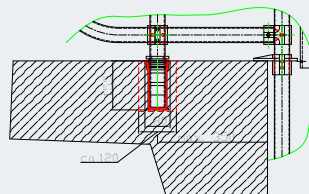

## SCHNELLE INSTALLATION

Es ist keine Unterwassermontage notwendig, ein Befestigungspunkt am Beckenrand ist ausreichend. Der Lift wird mit Haushaltswasserdruck betrieben.

Variante A: **Versenkte Konsole**

## Spezifikationen

<b>Traglast</b>	130 kg
<b>Hubhöhe Standard</b>	1220 mm
<b>Hubhöhe optional</b>	1067 bis 1600 mm
<b>Wasserdruck min.</b>	4 bar
<b>Wassertiefe min.</b>	1150 mm
<b>Material</b>	Edelstahl AISI 316