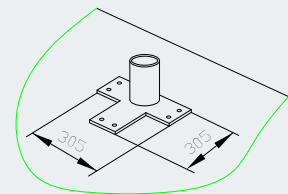

## SCHNELLE INSTALLATION

Es ist keine Unterwassermontage notwendig, ein Befestigungspunkt am Beckenrand ist ausreichend. Der Lift wird mit Haushaltswasserdruck betrieben.

Variante A: **Versenkte Konsole**

## Spezifikationen

<b>Traglast</b>	130 kg
<b>Hubhöhe Standard</b>	1220 mm
<b>Hubhöhe optional</b>	1067 bis 1600 mm
<b>Wasserdruck min.</b>	4 bar
<b>Wassertiefe min.</b>	1150 mm
<b>Material</b>	Edelstahl AISI 316