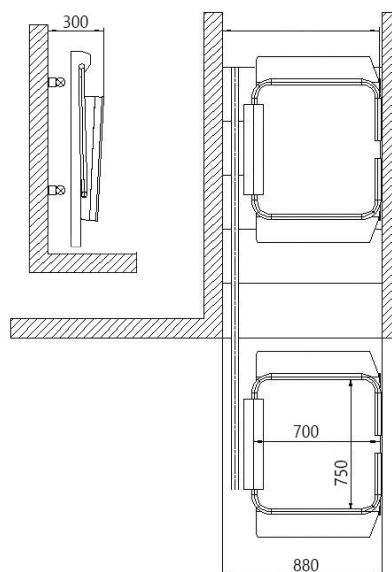

## OPTIONS

- ① Modèle pour usage extérieur
- ② Rampe d'accès prolongée
- ③ Dimensions spéciales des plateformes (spéciales)
- ④ Siège rabattable sur plate-forme
- ⑤ Version en acier inoxydable
- ⑥ Rampe d'accès latérale
- ⑦ Barrettes de contact latérales
- ⑧ Signal visuel

## Spécifications techniques

Capacité de charge	225 kg (en option 300 kg)
Dimensions des plateformes (standard)	700 x 750 mm, 750 x 850 mm, 800 x 900 mm, 800 x 1000 mm
Dimensions des plateformes (spéciales)	Jusqu'à 900 x 1300 mm max.
Inclinaison	0-52 °
Vitesse	0,06-0,12 m/s
Volume sonore	Moins de 60 dB
Température	+45 °C à -15 °C
Largeur une fois plié	300 mm
Alimentation électrique	1 x 230 V / 50-60 Hz
Couleurs standards	RAL 9007 ou 7035
Performances du moteur	0,5 kW
Longueur maximale des rails	30 m
Certificats	Certifié TÜV selon la norme EN 81-40