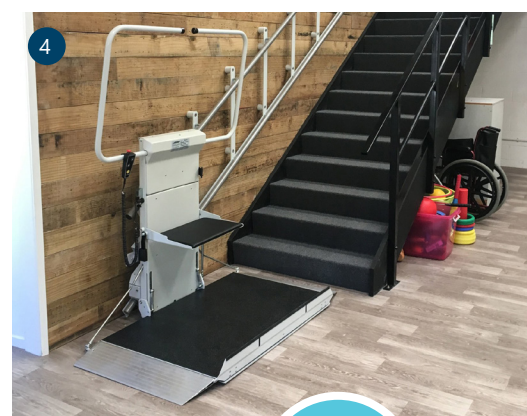

CON-
SEIL

Spécifications techniques

Capacité de charge	225 kg (en option 300 kg)
Dimensions des plateformes (standard)	700 x 750 mm, 750 x 850 mm, 800 x 900 mm, 800 x 1000 mm
Dimensions des plateformes (spéciales)	Jusqu'à 900 x 1300 mm max.
Inclinaison	0-52 °
Vitesse	0,06-0,12 m/s
Volume sonore	Moins de 60 dB
Température	+45 °C à -15 °C
Largeur une fois plié	300 mm
Alimentation électrique	1 x 230 V / 50-60 Hz
Couleurs standards	RAL 9007 ou 7035
Performances du moteur	0,5 kW
Longueur maximale des rails	30 m
Certificats	Certifié TÜV selon la norme EN 81-40